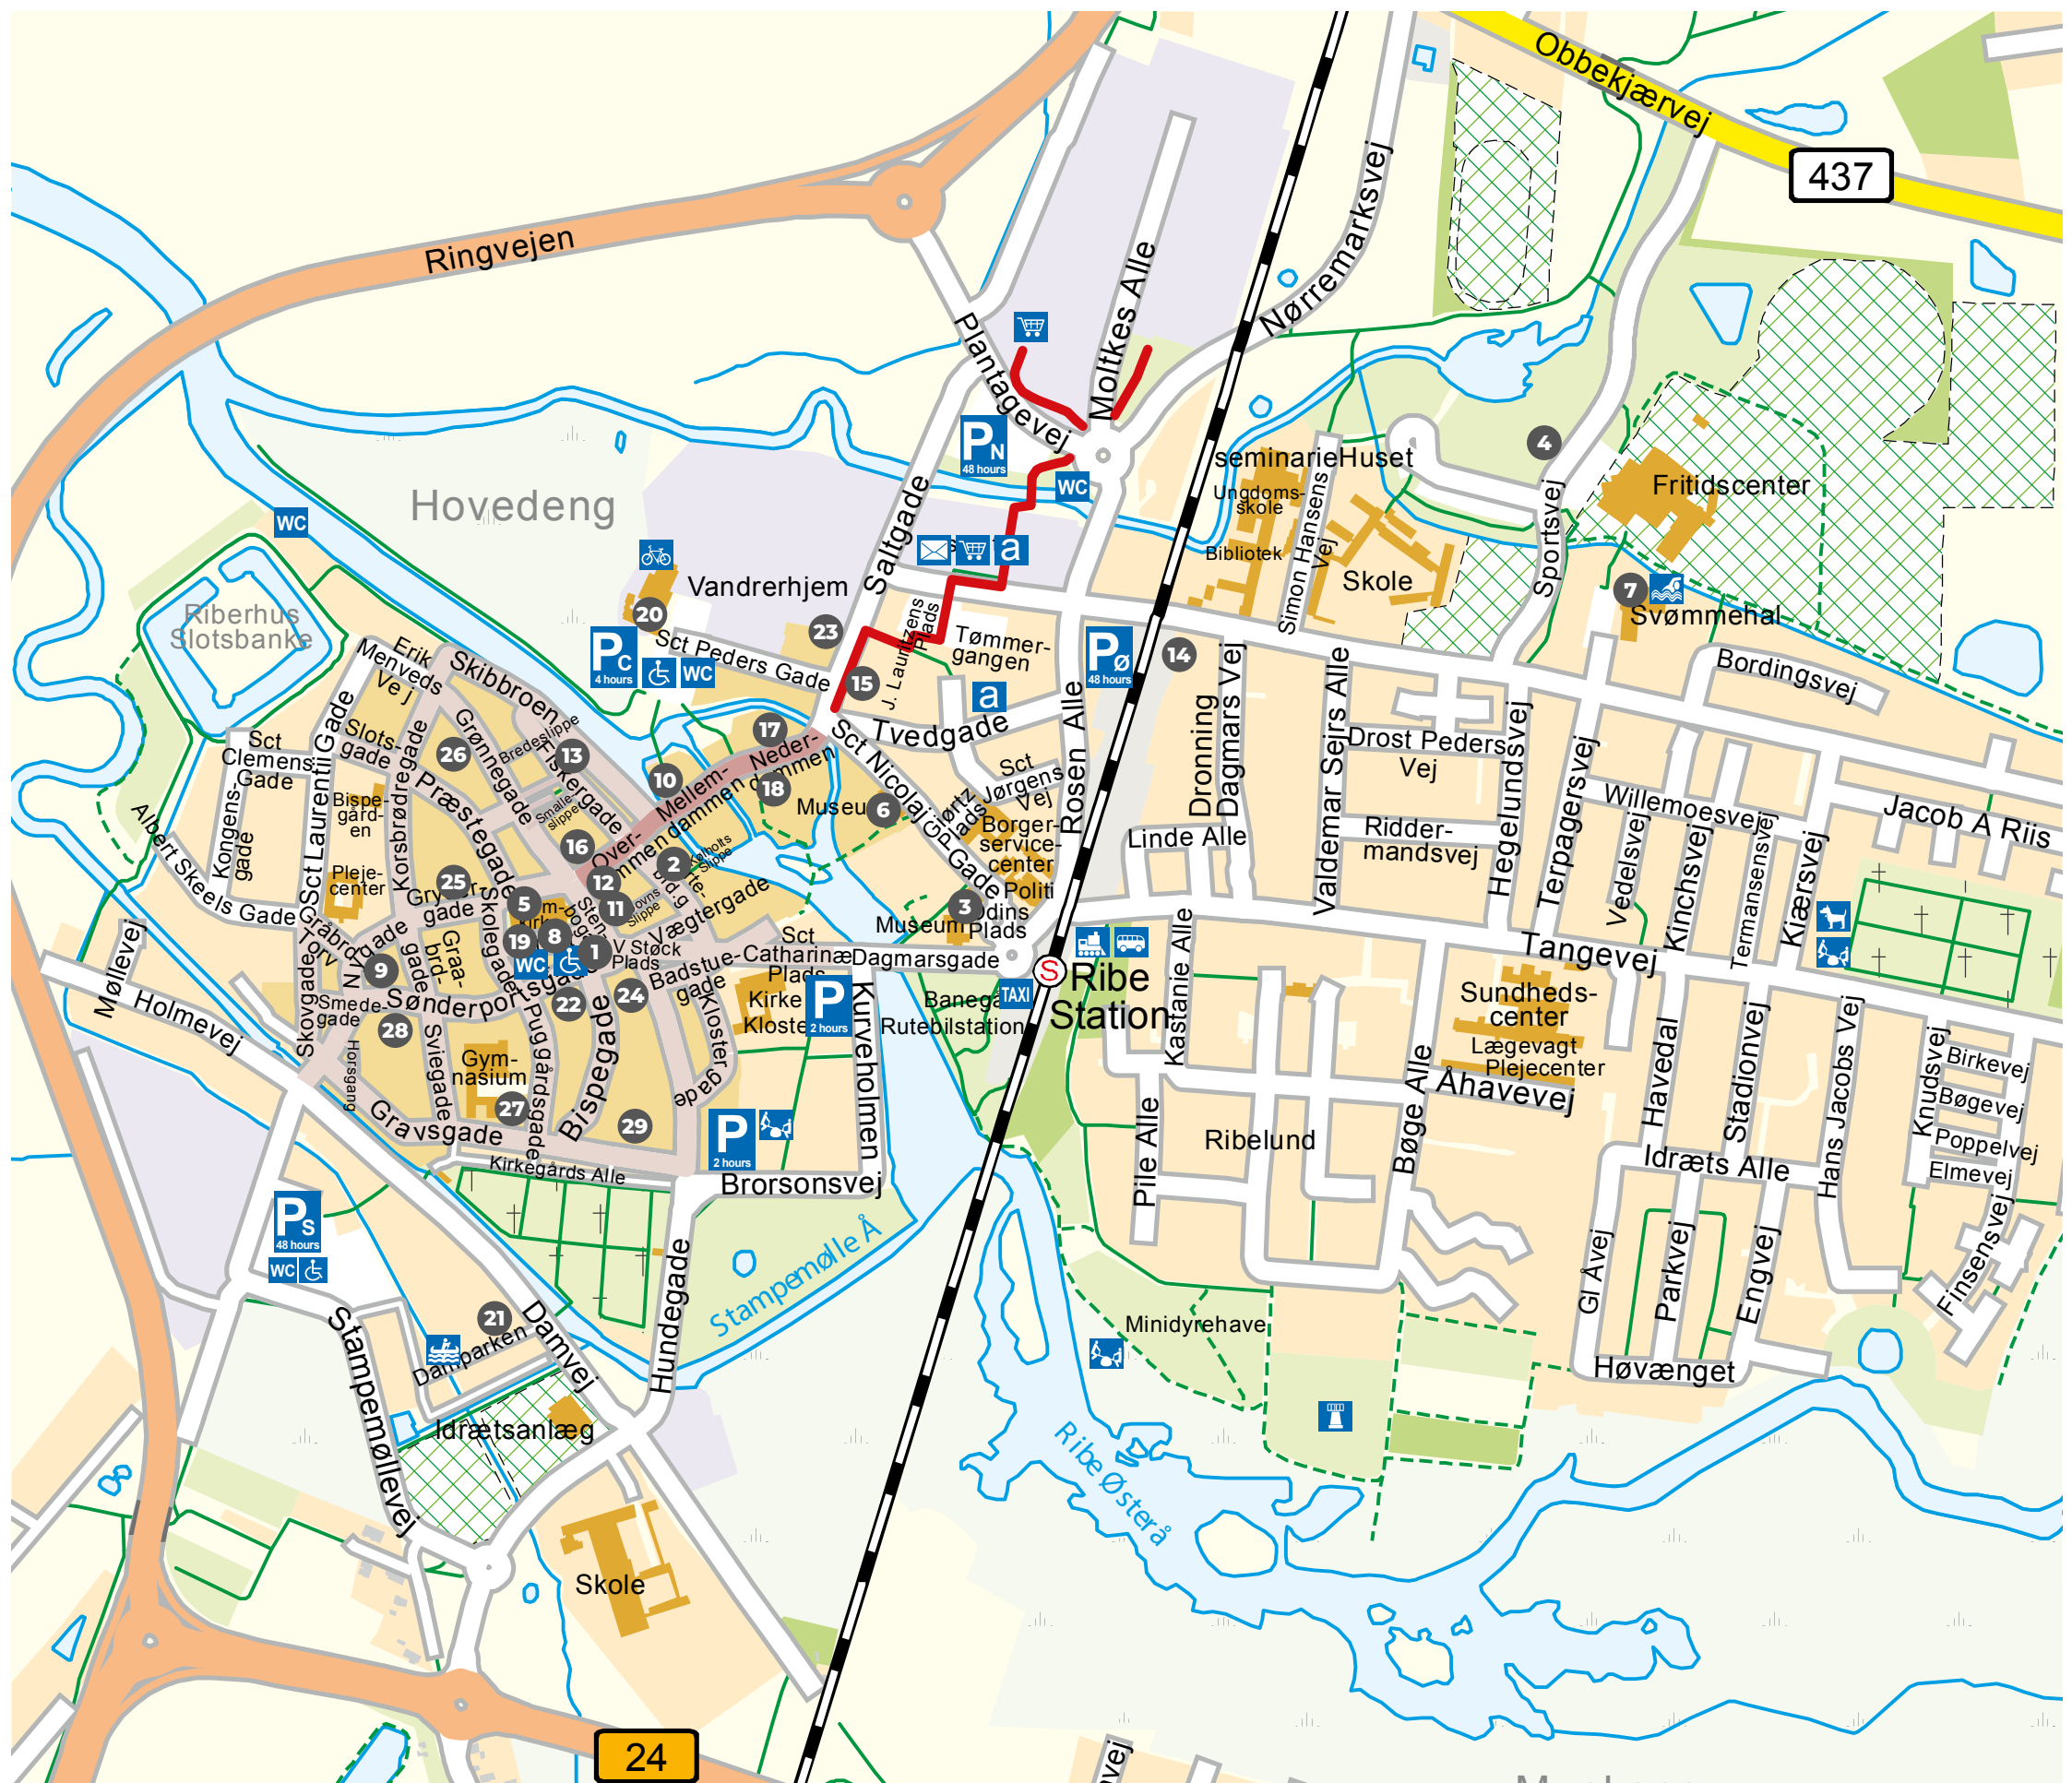

OPLEVELSER
EXPERIENCES
ERLEBNISSE

7 RIBE SVØMMEBAD
Seminarievej 25, Ribe
T +45 75 16 85 35
W ribefritidscenter.dk

1 DET GAMLE RÅDHUS
Von Stäckens Plads, Ribe
T +45 76 16 88 10
W detgamleraadhusiribe.esbjergkommune.dk

2 HEX! MUSEUM OF WITCH HUNT
Sortebrødrægade 1, Ribe
T +45 76 16 39 80
W hexmuseum.dk

2 JACOB A. RIIS MUSEUM
Sortebrødrægade 1, Ribe
T +45 76 16 39 80
W jacobarismuseum.dk

3 MUSEET RIBES VIKINGER
Odins Plads 1, Ribe
T +45 76 16 39 60
W ribesvikinger.dk

4 Ribe Aktivitets- og Historiepark
Sportsvej 8, Ribe
T +45 75 42 25 62
W ribefritidscenter.dk

5 RIBE DOMKIRKE
Torvet, Ribe
T +45 24 66 07 37
W ribe-domkirke.dk

6 RIBE KUNSTMUSEUM
Sct. Nicolaj Gade 10, Ribe
T +45 75 42 03 62
W ribekunstmuseum.dk

7 RIBE SVØMMEBAD
Seminarievej 25, Ribe
T +45 75 16 85 35
W ribefritidscenter.dk

SMAGSOPLEVELSER
TASTE EXPERIENCES
GESCHMACKSERLEBNISSE

8 DEN GAMLE ARREST - BY SKOVMOSE
Torvet 11, Ribe
T +45 75 42 37 00
W dengamlearrest.dk

9 HOTEL RIBE
Sønderportsgade 22, Ribe
T +45 75 42 04 66
W hotelribe.dk

10 KOLVIG - BY SKOVMOSE
Mellemdammen 13, Ribe
T +45 41 82 37 27
W kolvig.dk

11 PORSBORGS GASTRO BAR
Torvet 3, Ribe
T +45 71 74 78 84
W porsborgs.dk

12 RESTAURANT DAGMAR
Torvet 1, Ribe
T +45 75 42 00 33
W hoteldagmar.dk

13 RESTAURANT SÆLHUNDEN
Skibbroen 13, Ribe
T +45 75 42 09 46
W saelhunden.dk

12 RESTAURANT VÆGTERKÆLDEREN
Torvet 1, Ribe
T +45 75 42 00 33
W hoteldagmar.dk

14 RIBE BRYGHUS
Seminarievej 16B, Ribe
T +45 40 43 17 12
W ribebryghus.dk

15 TEMPER CHOKOLADE CAFÉ
Saltgade 2, Ribe
T +45 42 30 56 58
W temperchokolade.com

16 WEIS STUE
Torvet 2, DK-6760 Ribe
T +45 75 42 07 00
W weis-stue.dk

INDKØB
SHOPPING
EINKAUFFEN

17 ARTIZAN
Nederdammen 35, Ribe
T +45 75 42 42 83
W artizan.dk

18 HORNVAREFABRIKKEN
Nederdammen 28, Ribe
T +45 61 44 14 70
W hornvarefabrikken.dk

19 RIBE GLAS OG GALLERI
Torvet 17, Ribe
T +45 51 34 28 55
W ribeglas.dk

OVERNATNING
ACCOMMODATION
UNTERKUNFT

20 DANHOSTEL RIBE
Sct. Peders Gade 16, Ribe
T +45 75 42 06 20
W danhostel-ribe.dk

8 DEN GAMLE ARREST - BY SKOVMOSE
Torvet 11, Ribe
T +45 75 42 37 00
W dengamlearrest.dk

12 HOTEL DAGMAR
Torvet 1, Ribe
T +45 75 42 00 33
W hoteldagmar.dk

20 HOTEL VADEHAV
Sct. Peders Gade 16, Ribe
T +45 75 42 06 20
W hotelvadehav.dk

21 RIBE BYFERIE RESORT
Damvej 34, Ribe
T +45 79 88 79 88
W ribe-byferie.dk