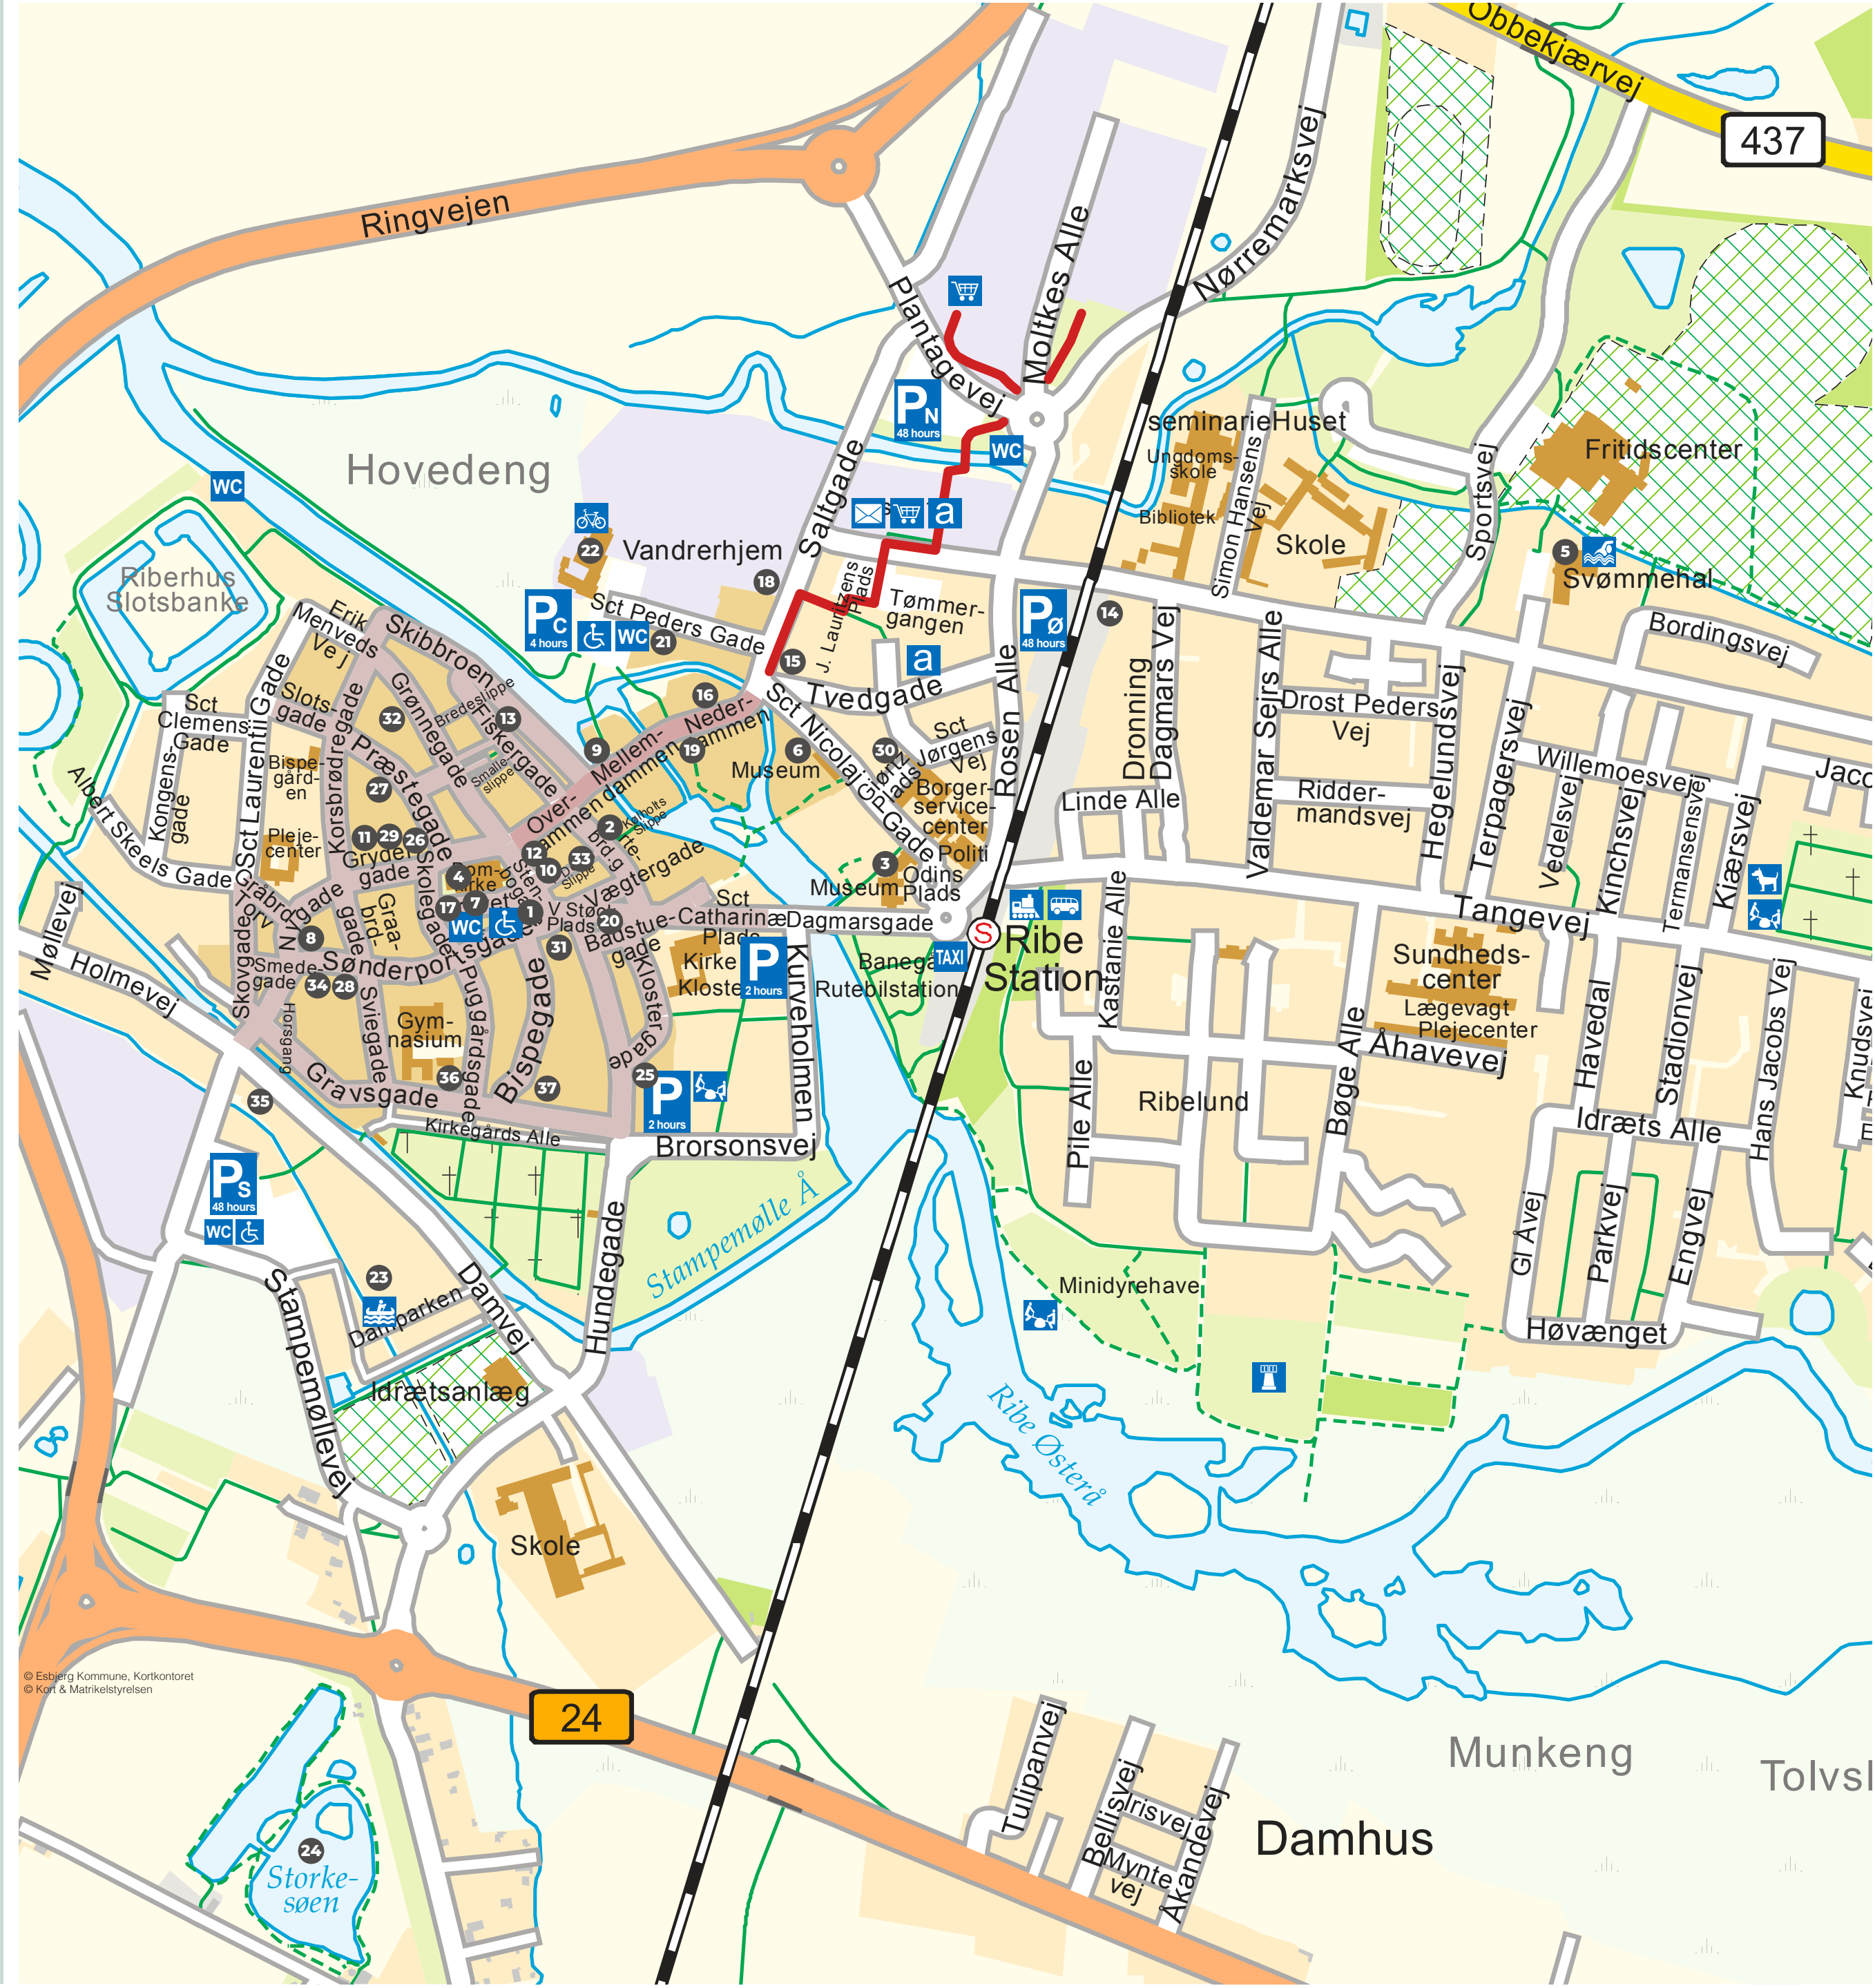

- **32 Feriehus i Ribe**
  Grønnegade 27 B, DK-6760 Ribe
  T +45 21 68 69 11 W iversenribe.dk
- **33 B&K Peder Døvn Slippe**
  Peder Døvns Slippe 10, DK-6760 Ribe
  T +45 61 35 69 93 W pederdovnslippe.dk
- **34 Ribe Sønderport Bed & Kitchen**
  Sønderportsgade 39, DK-6760 Ribe
  T +45 51 22 90 36 M betty@bbsyd.dk
- **35 Room in Ribe**
  Damvej 2, DK-6760 Ribe
  T +45 21 73 08 05 M leneschmidt@privat.dk
- **36 Signe Søndergaard**
  Puggaardsgade 26, DK-6760 Ribe
  T +45 24 48 18 31 W 123hjemmeside.dk/Hortensiahuset1
- **37 StayinRibe v/Nefer Andrup**
  Gravsgade 47, DK-6760 Ribe
  T +45 41 31 51 69 W stayinribe.dk

- **10 Ribe Velkomcenter**
  Torvet 3, DK-6760 Ribe
  T +45 75 42 15 00 W bythewaddensea.dk

OPLEVELSER
EXPERIENCES
ERLEBNISSE

1 DET GAMLE RÅDHUS
Von Støckens Plads, Ribe
T +45 76 16 88 10
W detgamleradhusribe.esbjergkommune.dk

2 HEX! MUSEUM OF WITCH HUNT
Sortebrødrægade 1, Ribe
T +45 76 16 39 80
W hexmuseum.dk

2 JACOB A. RIIS MUSEUM
Sortebrødrægade 1, Ribe
T +45 76 16 39 80
W jacobariismuseum.dk

3 MUSEET RIBES VIKINGER
Odins Plads 1, Ribe
T +45 76 16 39 60
W ribesvikinger.dk

4 RIBE DOMKIRKE
Torvet, Ribe
T +45 24 66 07 37
W ribe-domkirke.dk

5 RIBE SVØMMEBASSIN
Seminarievej 25, Ribe
T +45 75 16 85 35
W ribefritidscenter.dk

6 RIBE KUNSTMUSEUM
Sct. Nicolaj Gade 10, Ribe
T +45 75 42 03 62
W ribekunstmuseum.dk

SMAGSOPLEVELSER
TASTE EXPERIENCES
GESCHMACKS-
ERLEBNISSE

7 DEN GAMLE ARREST - BY SKOVMOSE
Torvet 11, Ribe
T +45 75 42 37 00
W info@dengamlearrest.dk

8 HOTEL RIBE
Sønderportsgade 22, Ribe
T +45 75 42 04 66
W hotelribe.dk

9 KOLVIC - BY SKOVMOSE
Mellemdammen 13, Ribe
T +45 41 82 37 27
W info@dengamlearrest.dk

10 PORSBORGS GASTRO BAR
Torvet 3, Ribe
T +45 71 74 78 84
W porsborgs.dk

11 RESTAURANT BACKHAUS
Grydegade 12, Ribe
T +45 75 42 11 01
W backhaus-ribe.dk

12 RESTAURANT DAGMAR
Torvet 1, Ribe
T +45 75 42 00 33
W hoteldagmar.dk

13 RESTAURANT SÆLHUNDEN
Skibbroen 13, Ribe
T +45 75 42 09 46
W saelhunden.dk

14 RESTAURANT VÆGTERKÆLDEREN
Torvet 1, Ribe
T +45 75 42 00 33
W hoteldagmar.dk

14 RIBE BRYGHUS
Seminarievej 16B, Ribe
T +45 40 43 17 12
W ribebryghus.dk

15 TEMPER CHOKOLADE CAFÉ
Saltgade 2, Ribe
T +45 42 30 56 59
W temperchokolade.com

INDKØB
SHOPPING
VERKAUF

16 ARTIZAN
Nederdammen 35, Ribe
T +45 75 42 42 83
W artizan.dk

17 RIBE GLAS OG GALLERI
Torvet 17, Ribe
T +45 75 42 49 31
W ribeglas.dk

P 48 timer / 48 hours / 48 Stunden
P 4 timer / 4 hours / 4 Stunden
P 2 timer / 2 hours / 2 Stunden
Husk P-skive / Remember P-disc / Parkscheibe vorgeschrieben
B Cykeludlejning / Bicycle rental / Fahrradverleih
a Apotek / Pharmacy / Apotheke
WC Offentlige toiletter / Public toilets / Öffentliche Toiletten
T Fugletårn / Observation tower / Aussichtsturm